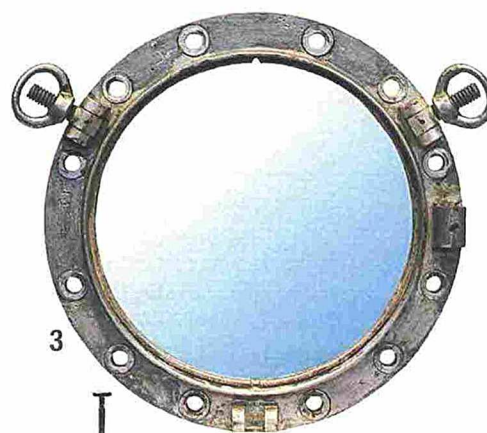

a schema libero

MAGICO OBLÒ

Con la sua piccola apertura circolare, regala di solito luce e aria a ogni ambiente.

Anche in un'inedita versione trompe l'oeil

1. In materiale vinilico, la tenda per doccia **Oblò di Dottorgadget** (www.dottorgadget.it) misura 180 x 180 cm e compresi ganci costa 29,90 euro. 2. Il portoncino d'ingresso **Oblò di Royal Pat/Aluform®** (www.royalpat.it/it/) ha il pannello di rivestimento in alluminio e vetro; misura L 90 x H 220 cm, costa 2.300 euro.

8

3

4

7

6

5