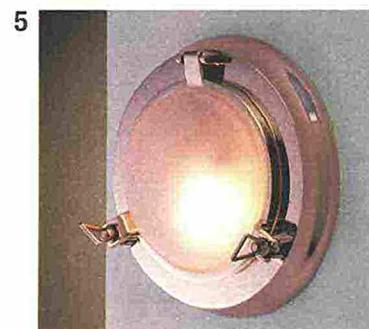

a schema libero

MAGICO OBLÒ

Con la sua piccola apertura circolare, regala di solito luce e aria a ogni ambiente.

Anche in un'inedita versione trompe l'oeil

1. In materiale vinilico, la tenda per doccia **Oblò di Dottorgadget** (www.dottorgadget.it) misura 180 x 180 cm e compresi ganci costa 29,90 euro. 2. Il portoncino d'ingresso **Oblò di Royal Pat/Aluform®** (www.royalpat.it/it/) ha il pannello di rivestimento in alluminio e vetro; misura L 90 x H 220 cm, costa 2.300 euro.

8

3

4

7

6

5